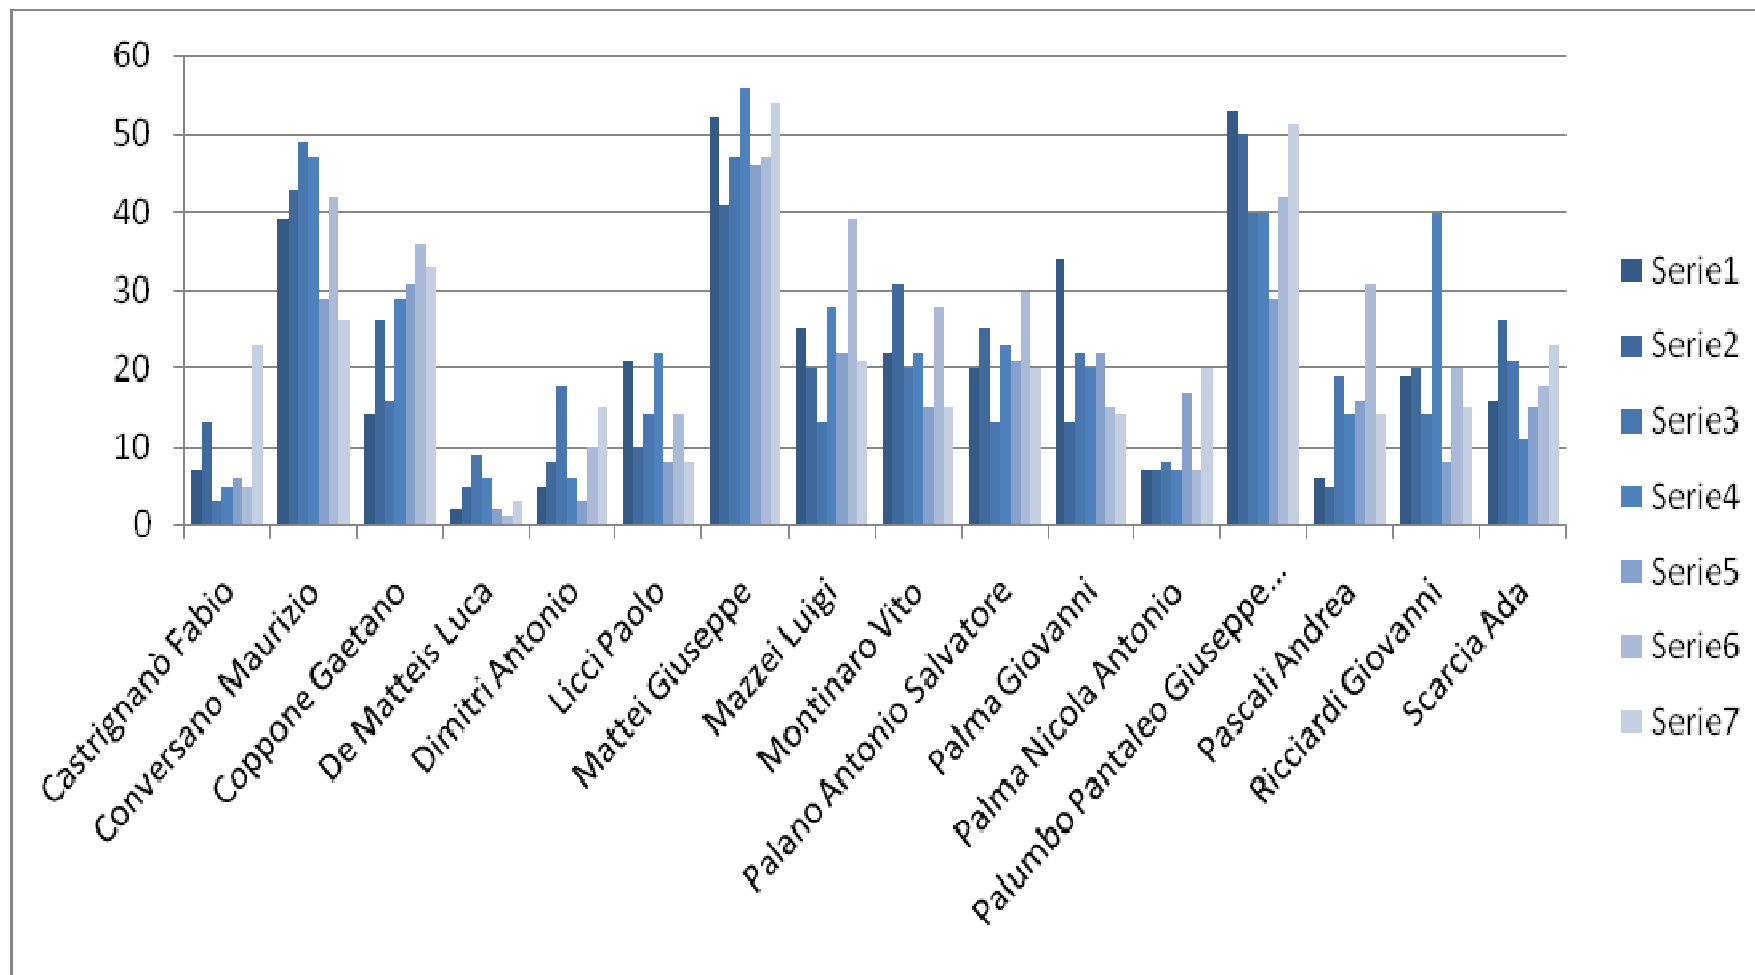

POLEMONTA – CASA DELLA SINISTRA CALIMERESE