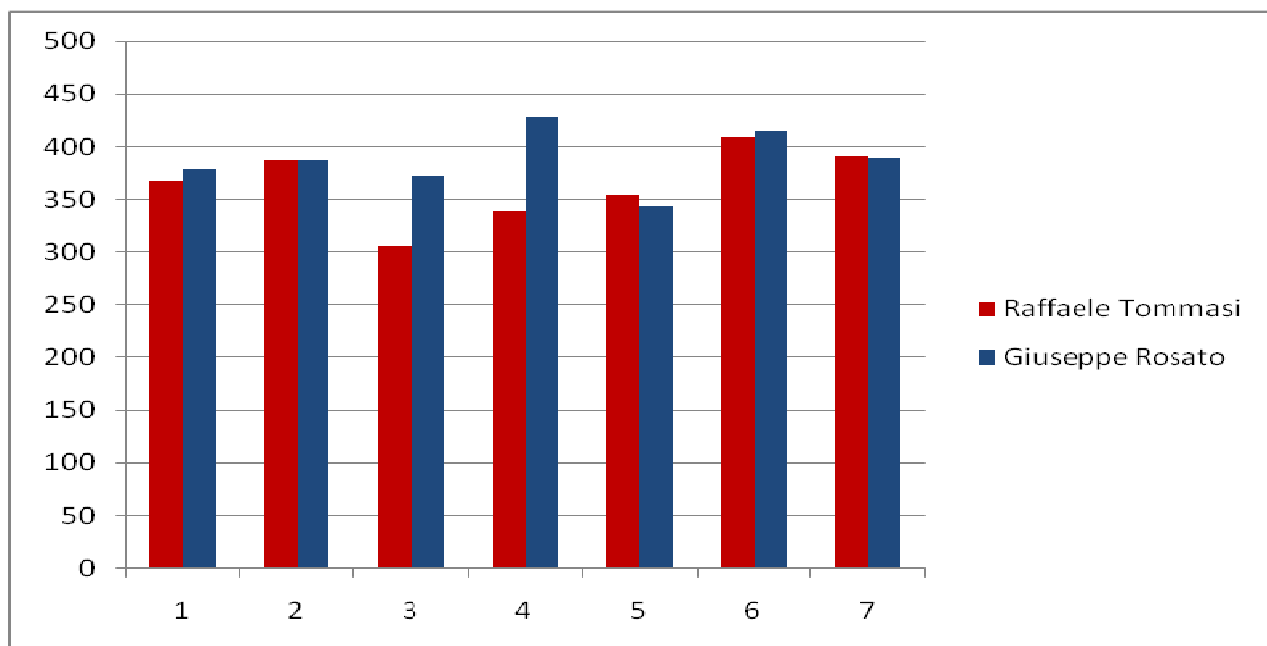

Dati elettorali lista n.2 in percentuale su voti validi

Lista n.2		Calimera che Vorrei							
		Sez. 1	Sez. 2	Sez. 3	Sez. 4	Sez. 5	Sez. 6	Sez. 7	Totali
C.S.	Raffaele Tommasi	49,26	50,00	45,07	44,07	50,79	49,64	50,13	48,46
1	Aprile Andrea	1,61	1,16	1,91	2,09	1,87	1,58	2,31	1,78
2	Aprile Gianni	1,20	1,68	2,36	2,35	2,30	2,55	2,18	2,09
3	Corlianò Biagio	5,22	2,58	2,36	3,26	2,30	3,52	2,31	3,09
4	Castrignanò Luigi	8,17	6,98	3,83	5,48	4,02	4,25	3,59	5,20
5	De Luca Antonio	0,94	8,53	2,36	1,56	2,15	1,21	0,38	2,45
6	De Santis Vincenzo	3,75	4,13	2,65	3,52	5,60	5,34	3,21	4,04
7	Giannuzzi Ninfa	0,27	0,65	1,77	0,26	1,00	0,97	3,08	1,14
8	Greco Antonio	4,28	2,33	1,47	4,04	2,87	2,67	2,44	2,89
9	Luceri Pietro	2,01	1,68	3,83	2,35	2,58	6,55	4,62	3,42
10	Mingiano Stefania	1,07	0,90	1,62	1,83	1,15	1,21	2,18	1,42
11	Montinaro Antonio	5,09	2,97	4,27	2,74	3,01	3,03	4,87	3,70
12	Montinaro Giuseppe	2,41	1,68	2,21	1,83	1,87	0,73	2,31	1,84
13	Montinaro Rocco	1,20	1,55	0,44	0,65	1,87	0,85	0,51	1,01
14	Quarta Federico	2,81	1,16	1,18	0,39	2,58	0,97	1,67	1,52
15	Sicuro Stefania	2,41	1,55	2,21	2,35	3,73	4,13	3,59	2,87
16	Tommasi Apollonio	1,87	5,56	3,98	3,00	6,17	4,61	5,13	4,33
	Totale per Consiglio	44,31	45,09	38,44	37,68	45,05	44,17	44,36	42,79
	Senza preferenza	4,95	4,91	6,63	6,39	5,74	5,46	5,77	5,68