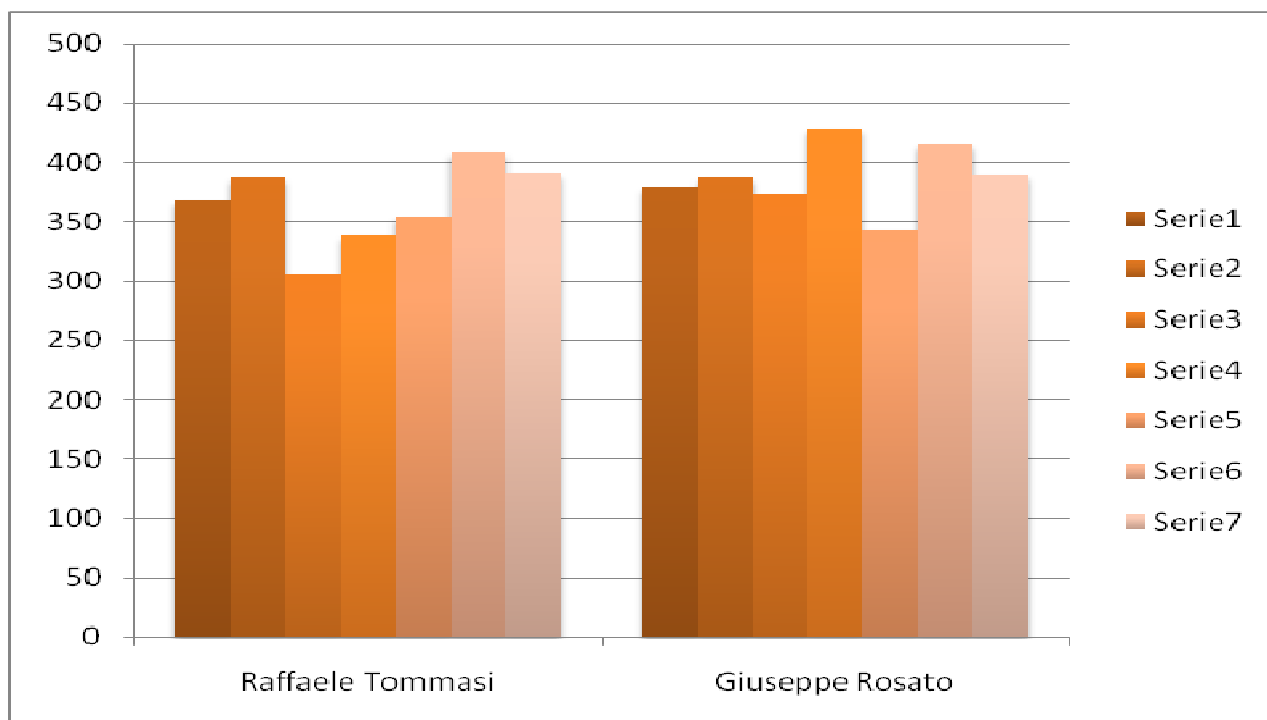

Dati elettorali lista n.2 in percentuale su voti validi

Lista n.2		Calimera che Vorrei							
		Sez. 1	Sez. 2	Sez. 3	Sez. 4	Sez. 5	Sez. 6	Sez. 7	Totali
C.S.	Raffaele Tommasi	49,26	50,00	45,07	44,07	50,79	49,64	50,13	48,46
1	Aprile Andrea	1,61	1,16	1,91	2,09	1,87	1,58	2,31	1,78
2	Aprile Gianni	1,20	1,68	2,36	2,35	2,30	2,55	2,18	2,09
3	Corlianò Biagio	5,22	2,58	2,36	3,26	2,30	3,52	2,31	3,09
4	Castrignanò Luigi	8,17	6,98	3,83	5,48	4,02	4,25	3,59	5,20
5	De Luca Antonio	0,94	8,53	2,36	1,56	2,15	1,21	0,38	2,45
6	De Santis Vincenzo	3,75	4,13	2,65	3,52	5,60	5,34	3,21	4,04
7	Giannuzzi Ninfa	0,27	0,65	1,77	0,26	1,00	0,97	3,08	1,14
8	Greco Antonio	4,28	2,33	1,47	4,04	2,87	2,67	2,44	2,89
9	Luceri Pietro	2,01	1,68	3,83	2,35	2,58	6,55	4,62	3,42
10	Mingiano Stefania	1,07	0,90	1,62	1,83	1,15	1,21	2,18	1,42
11	Montinaro Antonio	5,09	2,97	4,27	2,74	3,01	3,03	4,87	3,70
12	Montinaro Giuseppe	2,41	1,68	2,21	1,83	1,87	0,73	2,31	1,84
13	Montinaro Rocco	1,20	1,55	0,44	0,65	1,87	0,85	0,51	1,01
14	Quarta Federico	2,81	1,16	1,18	0,39	2,58	0,97	1,67	1,52
15	Sicuro Stefania	2,41	1,55	2,21	2,35	3,73	4,13	3,59	2,87
16	Tommasi Apollonio	1,87	5,56	3,98	3,00	6,17	4,61	5,13	4,33
	Totale per Consiglio	44,31	45,09	38,44	37,68	45,05	44,17	44,36	42,79
	Senza preferenza	4,95	4,91	6,63	6,39	5,74	5,46	5,77	5,68