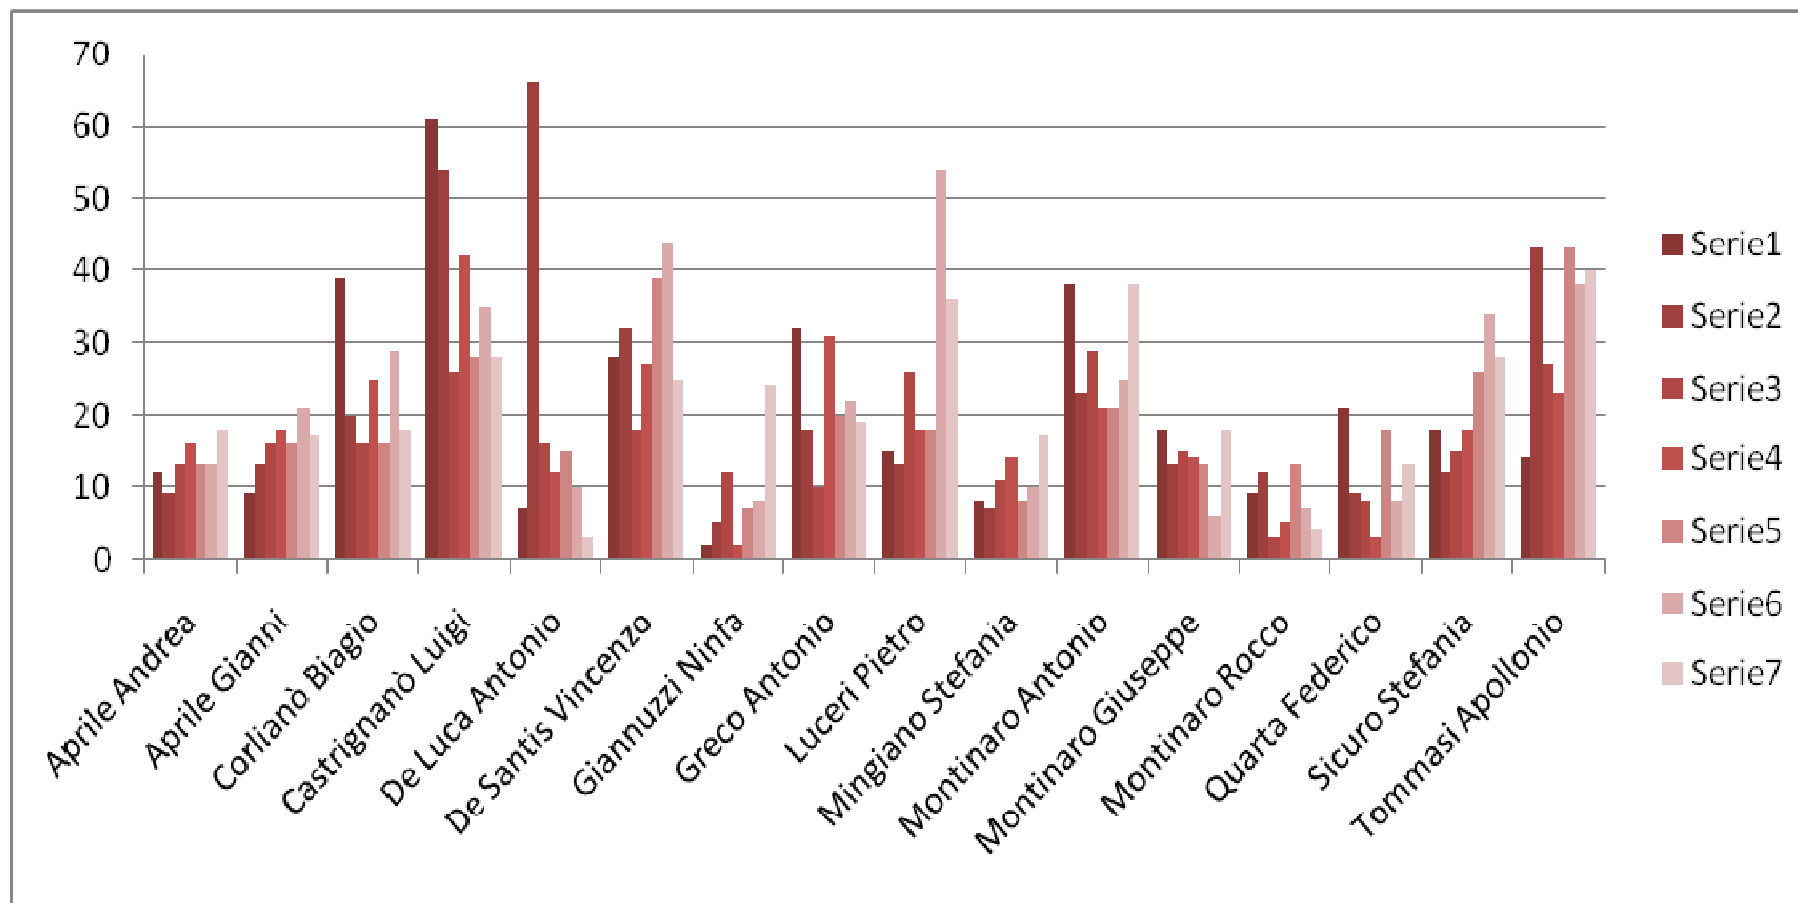

POLEMONTA – CASA DELLA SINISTRA CALIMERESE